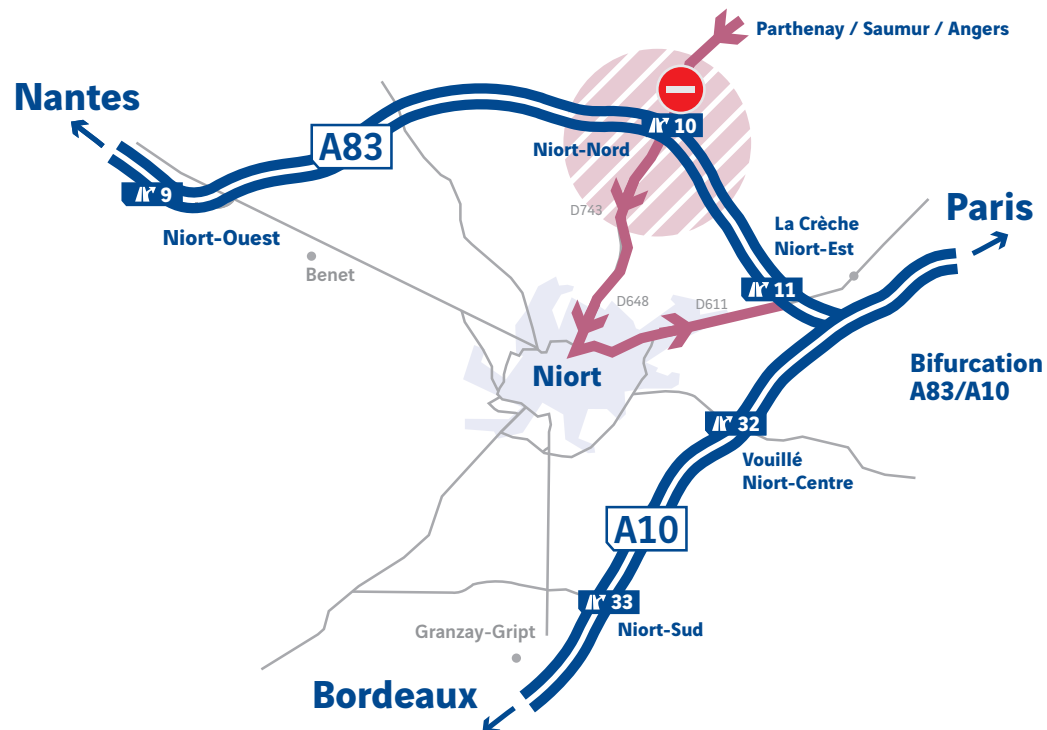

A83

A83 & bifurcation A83-A10

Plans de déviation

septembre - octobre 2021

A83

Fermeture échangeur

A10 Niort-Nord (sens Nantes vers Bordeaux/Paris)

Plans de déviations

 Du mercredi 15 septembre 19h au vendredi 17 septembre 14h

Les conducteurs arrivant de Nantes voulant emprunter la sortie **A10 Niort-Nord** pour rejoindre leur destination locale

Les conducteurs souhaitant emprunter l'A83 par l'entrée **A10 Niort-Nord** en direction de Bordeaux/Paris

Sortir à **A9** (A83)
Niort-Ouest

Suivre déviation par
D 148 D 648 D 743

Suivre déviation par
D 743 D 648 D 611

Entrer à **A11** (A83)
Niort-Est

A83

Fermeture échangeur

11 Niort-Est (sens Nantes vers Bordeaux/Paris)

Plans de déviations

📅 Du mardi 21 septembre 7h au jeudi 23 septembre 7h

Les conducteurs arrivant de **Nantes** voulant emprunter la sortie **11 Niort-Est** pour rejoindre leur destination locale

Les conducteurs souhaitant emprunter l'A83 par l'entrée **11 Niort-Est** en direction de **Bordeaux/Paris**