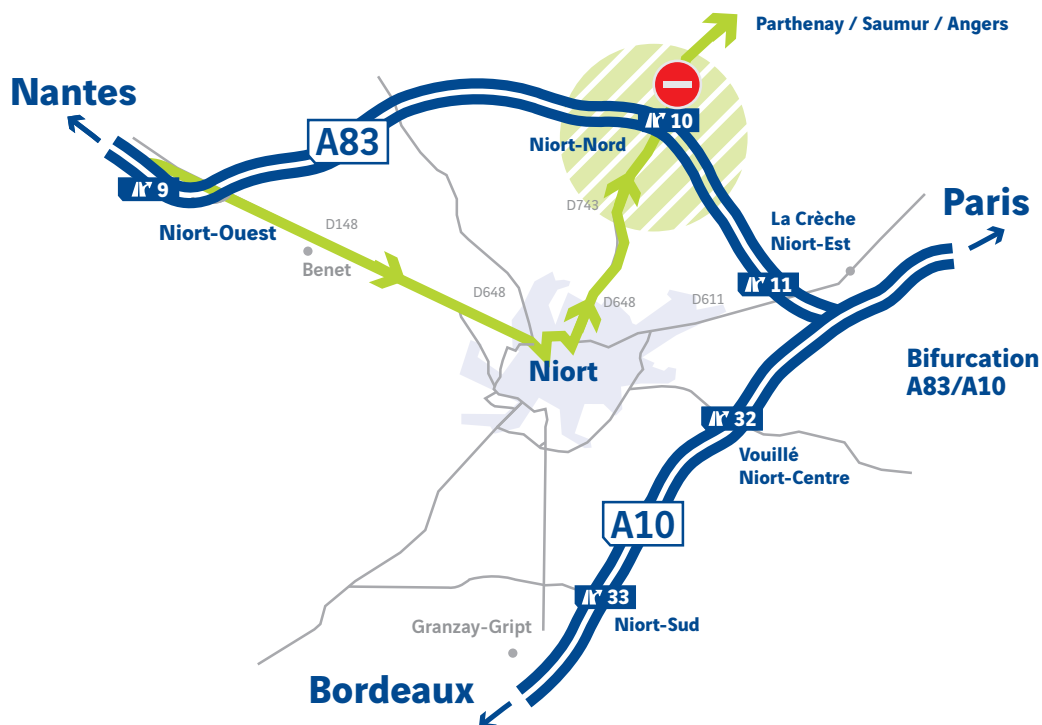

A83

A83 & bifurcation A83-A10

Plans de déviation

septembre - octobre 2021

A83

Fermeture échangeur

A10 Niort-Nord (sens Nantes vers Bordeaux/Paris)

Plans de déviations

 Du mercredi 15 septembre 19h au vendredi 17 septembre 14h

Les conducteurs arrivant de Nantes voulant emprunter la sortie **A10 Niort-Nord** pour rejoindre leur destination locale

Les conducteurs souhaitant emprunter l'A83 par l'entrée **A10 Niort-Nord** en direction de Bordeaux/Paris

Sortir à **A9** (A83)
Niort-Ouest

Suivre déviation par
D 148 D 648 D 743

Suivre déviation par
D 743 D 648 D 611

Entrer à **A11** (A83)
Niort-Est

A83

Fermeture échangeur

11 Niort-Est (sens Nantes vers Bordeaux/Paris)

Plans de déviations

📅 Du mardi 21 septembre 7h au jeudi 23 septembre 7h

Les conducteurs arrivant de **Nantes** voulant emprunter la sortie **11 Niort-Est** pour rejoindre leur destination locale

Les conducteurs souhaitant emprunter l'A83 par l'entrée **11 Niort-Est** en direction de **Bordeaux/Paris**