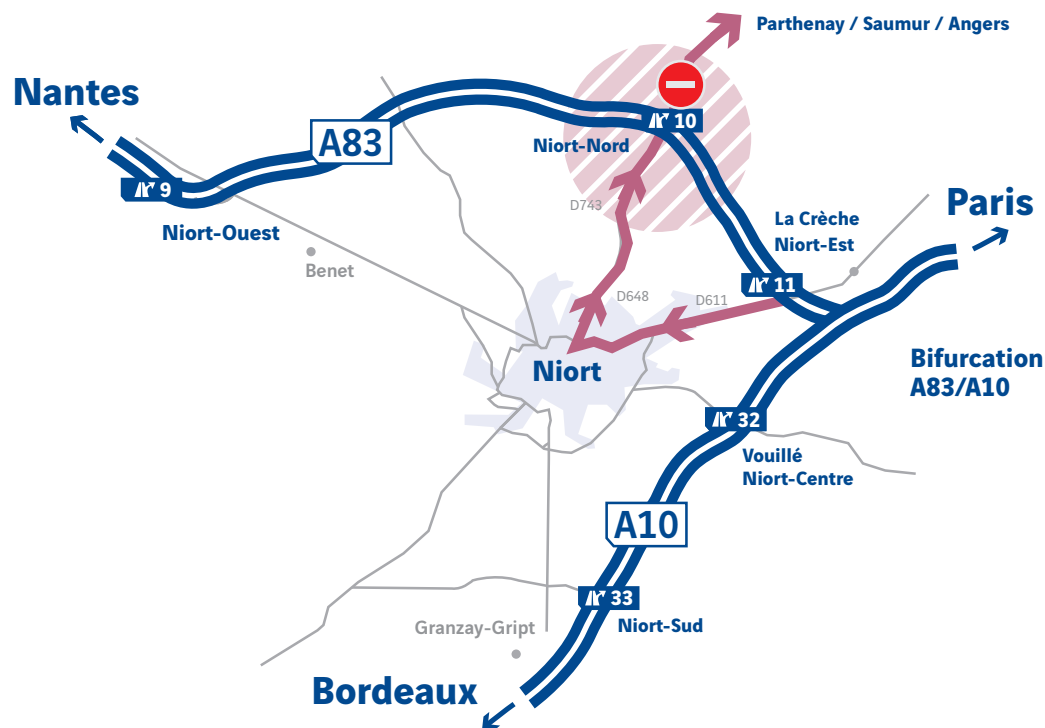

A83

Fermeture échangeur

N° 10 Niort-Nord (sens Bordeaux/Paris vers Nantes)

Plans de déviations

Du lundi 27 septembre 19h au jeudi 30 septembre 7h

Les conducteurs en direction de Nantes voulant emprunter la sortie **N° 10 Niort-Nord** pour rejoindre leur destination locale

Les conducteurs souhaitant emprunter l'A83 par l'entrée **N° 10 Niort-Nord** en direction de Nantes

Sortir à **N° 11** (A83)
Niort-Est

Suivre déviation par
D 611 D 648 D 743