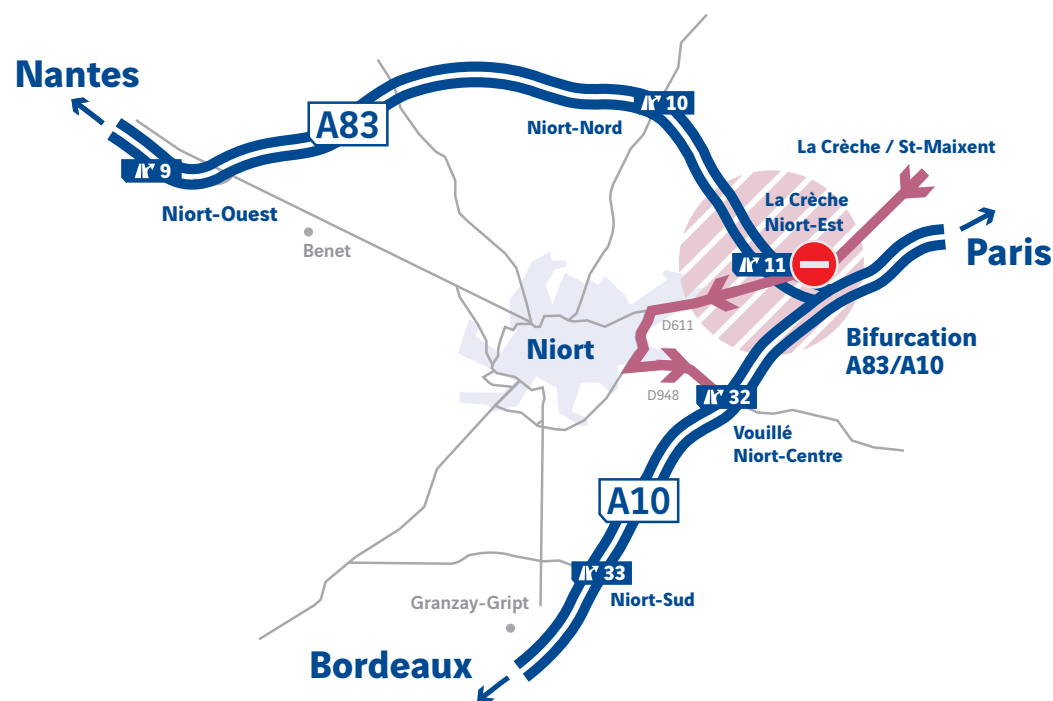

A83

A83 & bifurcation A83-A10

Plans de déviation

septembre - octobre 2021

A83

Fermeture échangeur

A10 Niort-Nord (sens Nantes vers Bordeaux/Paris)

Plans de déviations

Sortir à **A9** (A83)
Niort-Ouest

Suivre déviation par
D 148 D 648 D 743

Suivre déviation par
D 743 D 648 D 611

Entrer à **A11** (A83)
Niort-Est

A83

Fermeture échangeur

11 Niort-Est (sens Nantes vers Bordeaux/Paris)

Plans de déviations

📅 Du mardi 21 septembre 7h au jeudi 23 septembre 7h

Les conducteurs arrivant de **Nantes** voulant emprunter la sortie **11 Niort-Est** pour rejoindre leur destination locale

Les conducteurs souhaitant emprunter l'A83 par l'entrée **11 Niort-Est** en direction de **Bordeaux/Paris**

A83

Fermeture échangeur

N° 11 Niort-Est (sens Bordeaux/Paris vers Nantes)

Plans de déviations

Du mercredi 22 septembre 19h au jeudi 24 septembre 14h

Les conducteurs arrivant de **A10** voulant emprunter la sortie **N° 11 Niort-Est** pour rejoindre leur destination locale