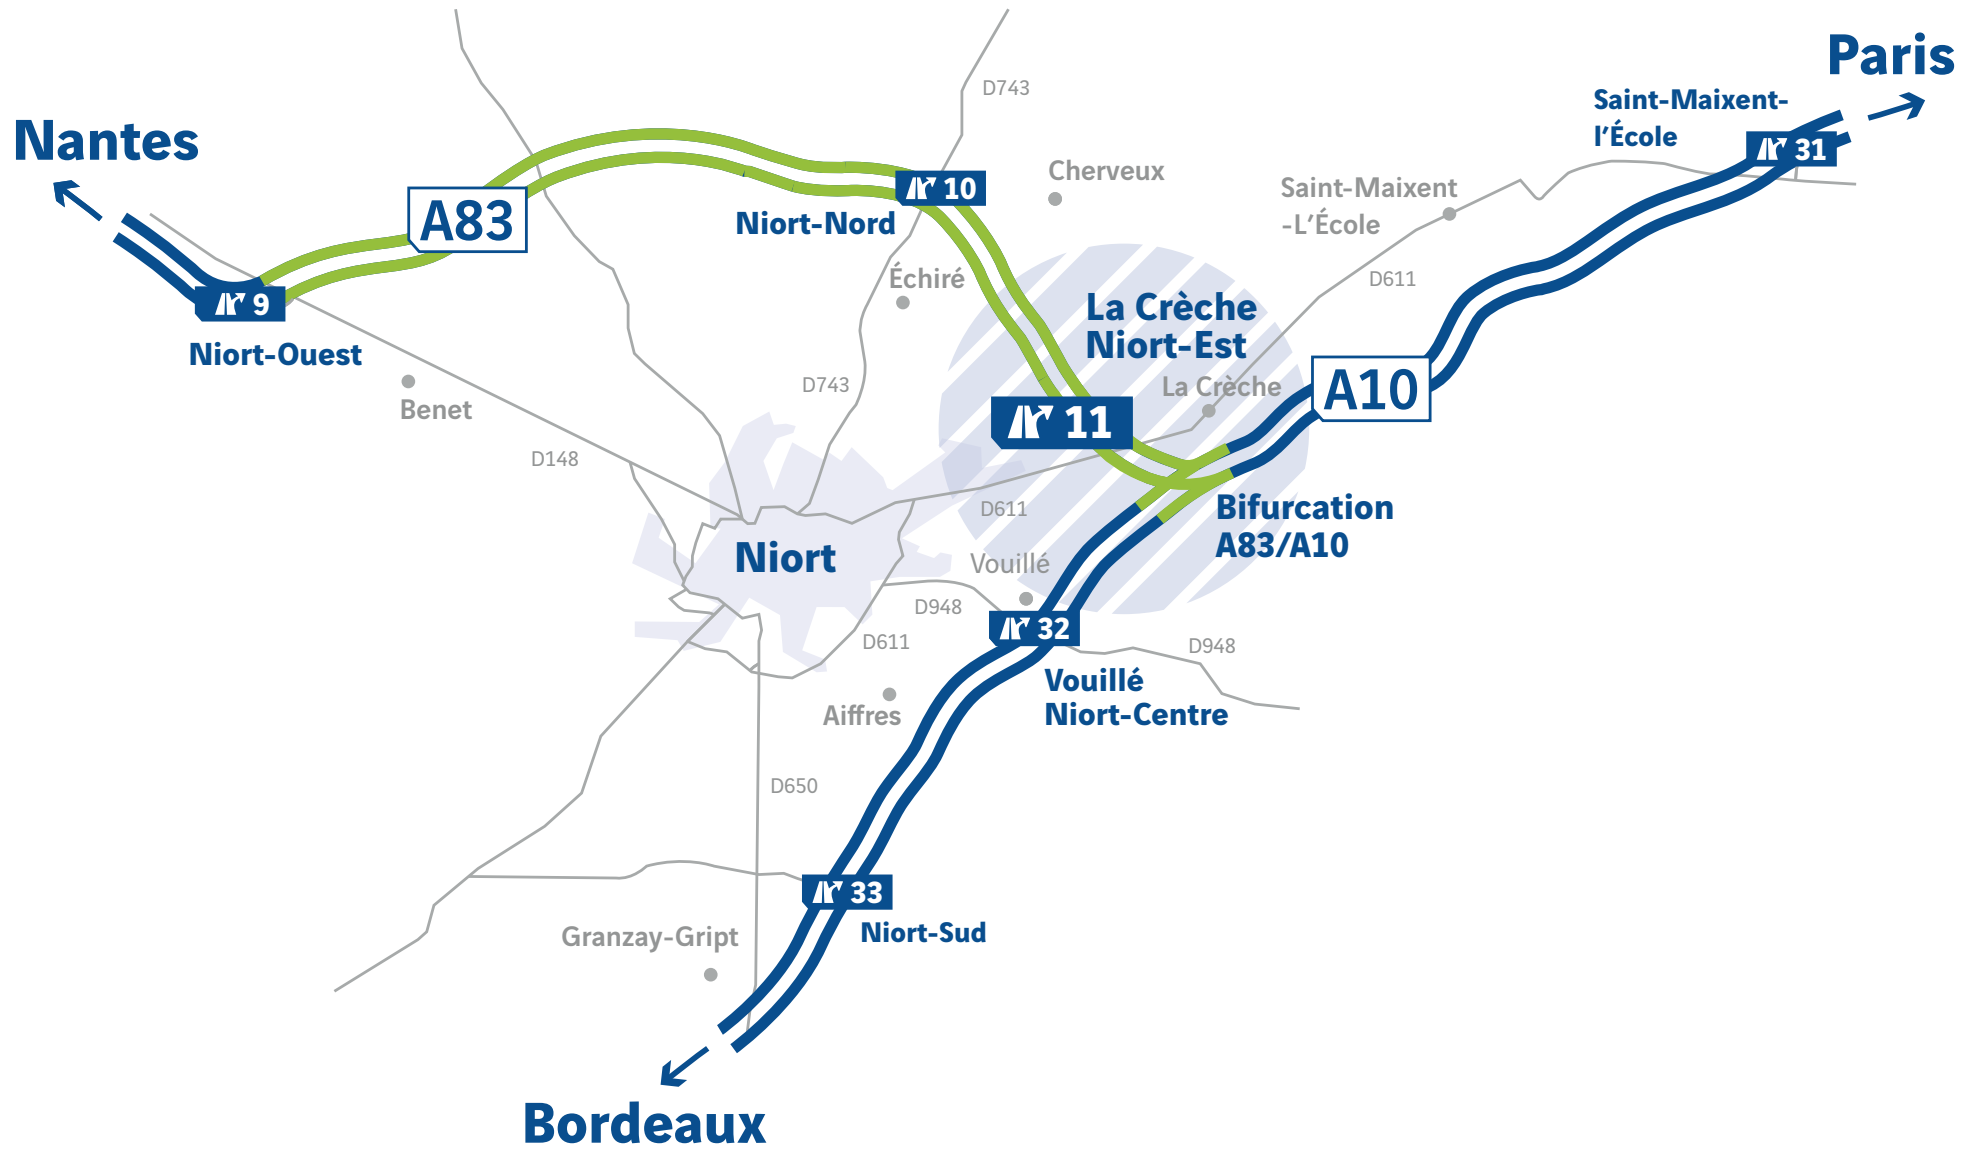

A83

A83 & bifurcation A83-A10

Plans de déviation

septembre - octobre 2021

A83

Fermeture échangeur

A10 Niort-Nord (sens Nantes vers Bordeaux/Paris)

Plans de déviations

 Du mercredi 15 septembre 19h au vendredi 17 septembre 14h

Les conducteurs arrivant de Nantes voulant emprunter la sortie **A10 Niort-Nord** pour rejoindre leur destination locale

Les conducteurs souhaitant emprunter l'A83 par l'entrée **A10 Niort-Nord** en direction de Bordeaux/Paris

Sortir à **A9** (A83)
Niort-Ouest

Suivre déviation par
D 148 D 648 D 743

Suivre déviation par
D 743 D 648 D 611

Entrer à **A11** (A83)
Niort-Est

A83

Fermeture échangeur

11 Niort-Est (sens Nantes vers Bordeaux/Paris)

Plans de déviations

📅 Du mardi 21 septembre 7h au jeudi 23 septembre 7h

Les conducteurs arrivant de **Nantes** voulant emprunter la sortie **11 Niort-Est** pour rejoindre leur destination locale

Les conducteurs souhaitant emprunter l'A83 par l'entrée **11 Niort-Est** en direction de **Bordeaux/Paris**