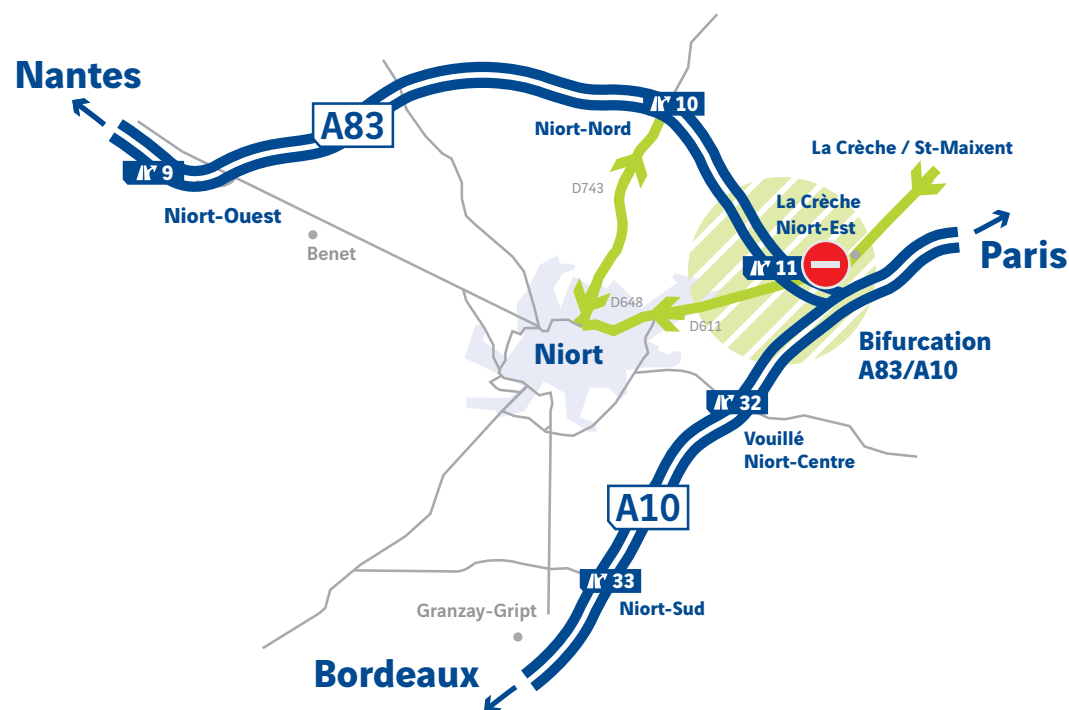

A83

A83 & bifurcation A83-A10

Plans de déviation

septembre - octobre 2021

A83

Fermeture échangeur

A10 Niort-Nord (sens Nantes vers Bordeaux/Paris)

Plans de déviations

Plans de déviations

📅 Du mardi 21 septembre 7h au jeudi 23 septembre 7h

Les conducteurs arrivant de **Nantes** voulant emprunter la sortie **11 Niort-Est** pour rejoindre leur destination locale

Les conducteurs souhaitant emprunter l'A83 par l'entrée **11 Niort-Est** en direction de **Bordeaux/Paris**

A83

Fermeture échangeur

N° 11 Niort-Est (sens Bordeaux/Paris vers Nantes)

Plans de déviations

Du mercredi 22 septembre 19h au jeudi 24 septembre 14h

Les conducteurs arrivant de **A10** voulant emprunter la sortie **N° 11 Niort-Est** pour rejoindre leur destination locale

Les conducteurs souhaitant emprunter l'**A83** en direction de Nantes par l'entrée **N° 11 Niort-Est**

A83

Fermeture échangeur

N° 10 Niort-Nord (sens Bordeaux/Paris vers Nantes)

Plans de déviations

 Du lundi 27 septembre 19h au jeudi 30 septembre 7h