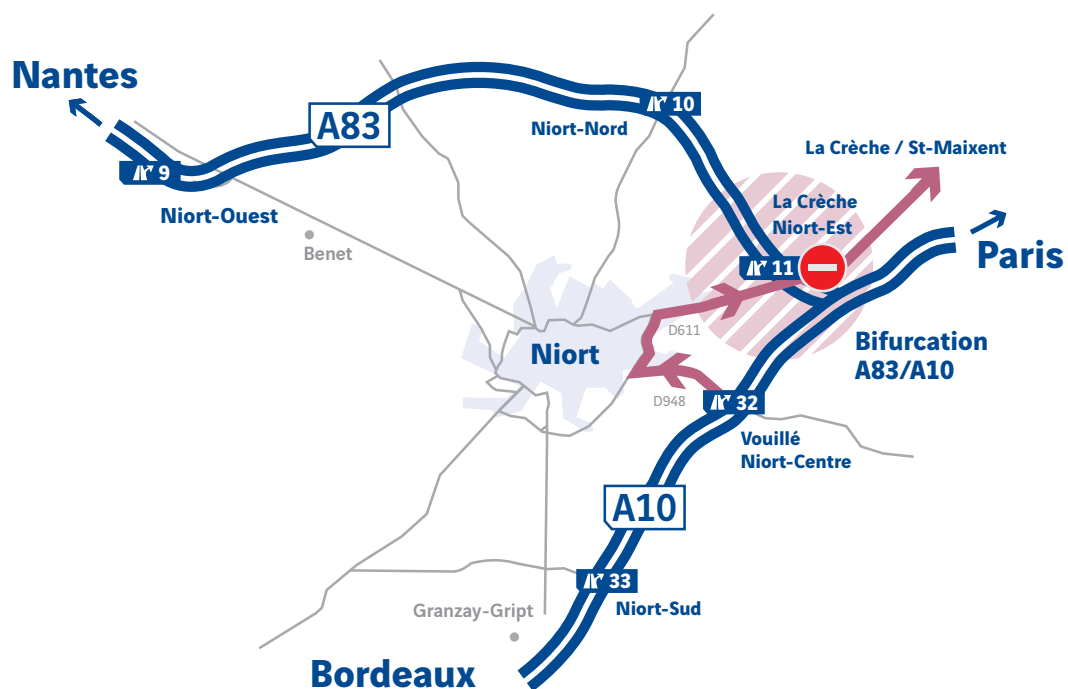

A83

A83 & bifurcation A83-A10

Plans de déviation

septembre - octobre 2021

A83

Fermeture échangeur

A10 Niort-Nord (sens Nantes vers Bordeaux/Paris)

Plans de déviations

Plans de déviations

📅 Du mardi 21 septembre 7h au jeudi 23 septembre 7h

Les conducteurs arrivant de **Nantes** voulant emprunter la sortie **11 Niort-Est** pour rejoindre leur destination locale

Les conducteurs souhaitant emprunter l'A83 par l'entrée **11 Niort-Est** en direction de **Bordeaux/Paris**

A83

Fermeture échangeur

N° 11 Niort-Est (sens Bordeaux/Paris vers Nantes)

Plans de déviations

Du mercredi 22 septembre 19h au jeudi 24 septembre 14h

Les conducteurs arrivant de **A10** voulant emprunter la sortie **N° 11 Niort-Est** pour rejoindre leur destination locale

Les conducteurs souhaitant emprunter l'**A83** en direction de Nantes par l'entrée **N° 11 Niort-Est**

A83

Fermeture échangeur

N° 10 Niort-Nord (sens Bordeaux/Paris vers Nantes)

Plans de déviations

 Du lundi 27 septembre 19h au jeudi 30 septembre 7h