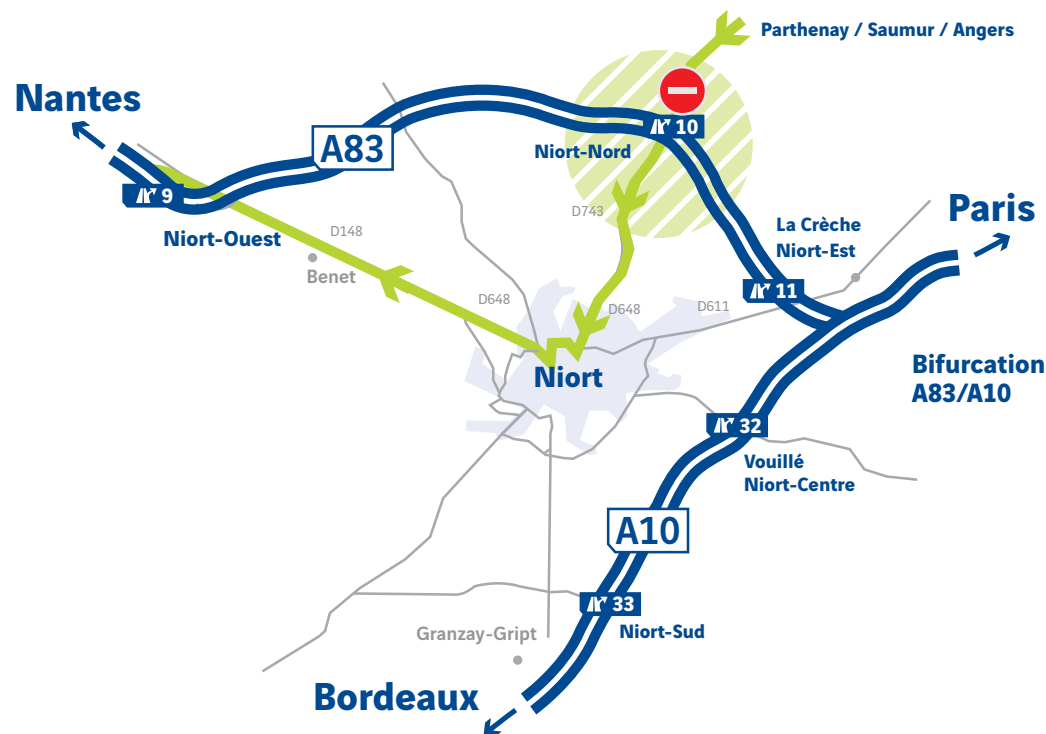

A83

Fermeture échangeur

N° 11 Niort-Est (sens Bordeaux/Paris vers Nantes)

Plans de déviations

Du mercredi 22 septembre 19h au jeudi 24 septembre 14h

Les conducteurs arrivant de **A10** voulant emprunter la sortie **N° 11 Niort-Est** pour rejoindre leur destination locale

Les conducteurs souhaitant emprunter l'**A83** en direction de Nantes par l'entrée **N° 11 Niort-Est**

A83

Fermeture échangeur

N° 10 Niort-Nord (sens Bordeaux/Paris vers Nantes)

Plans de déviations

 Du lundi 27 septembre 19h au jeudi 30 septembre 7h

Les conducteurs en direction de Nantes voulant emprunter la sortie **N° 10 Niort-Nord** pour rejoindre leur destination locale

Les conducteurs souhaitant emprunter l'A83 par l'entrée **N° 10 Niort-Nord** en direction de Nantes

Sortir à **N° 11** (A83)
Niort-Est

Suivre déviation par
D 611 D 648 D 743

Suivre déviation par
D 122 D 743 D 648 D 148

Entrer à **N° 9** (A83)
Niort-Ouest

A83

Fermeture bretelle Bordeaux vers Nantes

Bifurcation  A83 / A10